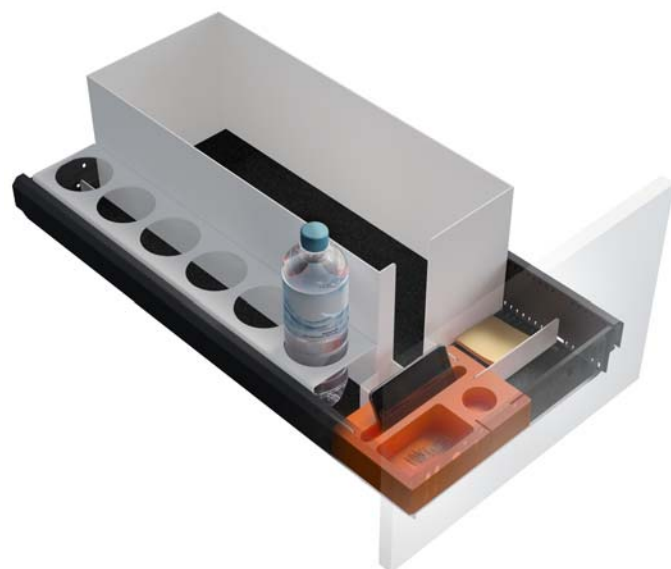

Set vanaf 6 HE
1 bouw element met magneet voor o.a. nietjes
1 vakverdeler kort
1 flessenhouder voor 6 x 0,75 l fles
1 Box
viltinleg

Bestelnr.: **BC S8 VAR 02**