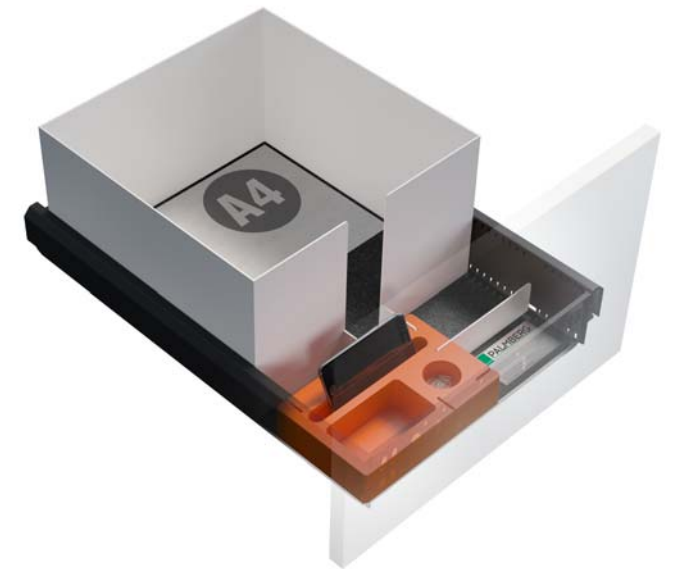

Set vanaf 6 HE
1 bouw element met magneet voor o.a. nietjes
1 vakverdeler kort
1 Box
viltinleg

Bestelnr.: **BC S6 VAR 06**