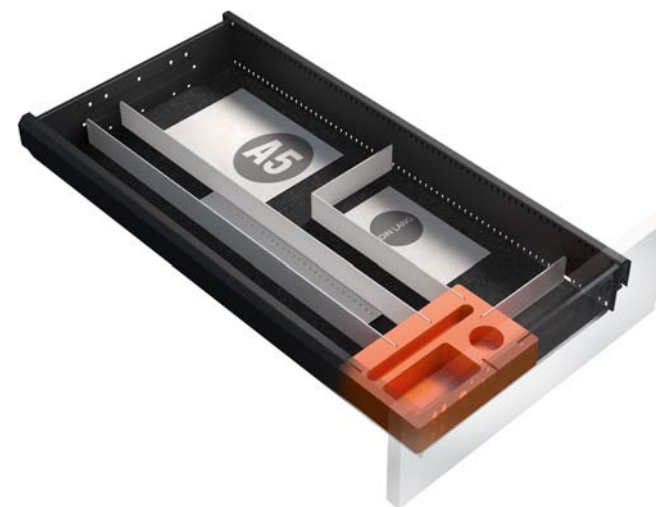

Set vanaf 2 HE
1 bouw element met magneet voor o.a. nietjes
1 vakverdeler L-vormig
1 vakverdeler kort
2 vakverdelers lang
viltinleg

Bestelnr.: **BC S8 VAR 03**

BRIC voor lade - 800 mm