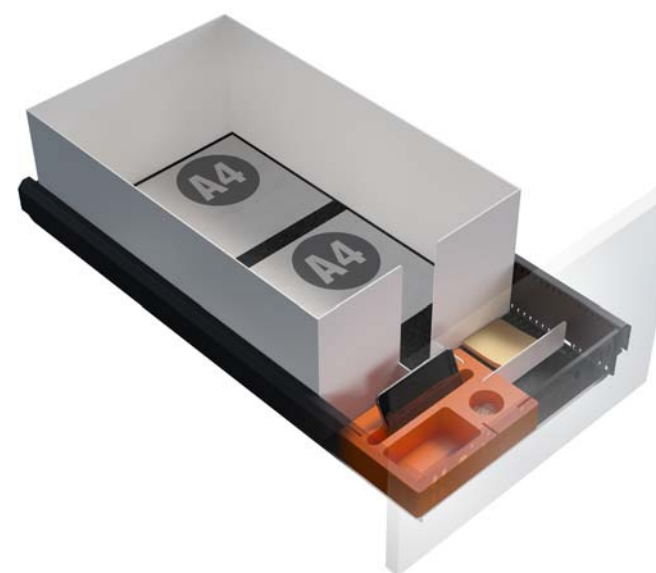

Set vanaf 6 HE
1 bouw element met magneet voor o.a. nietjes
1 vakverdeler kort
1 Box
viltinleg

Bestelnr.: **BC S8 VAR 06**