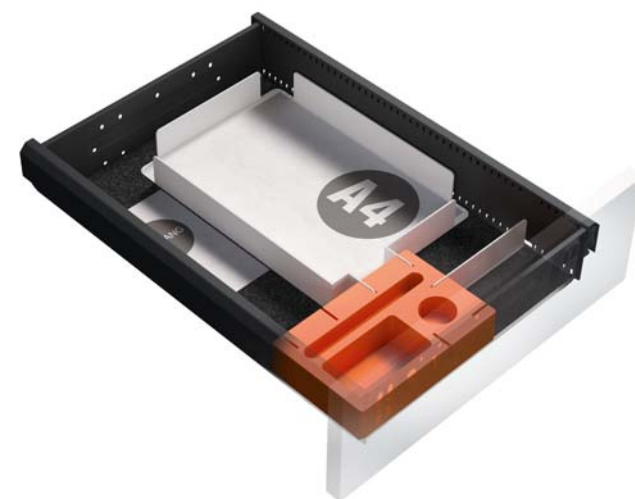

Set vanaf 2 HE
1 bouw element met magneet voor o.a. nietjes
1 vakverdeler kort
1 DIN A4 - afleg
viltinleg

Bestelnr.: **BC S6 VAR 05**