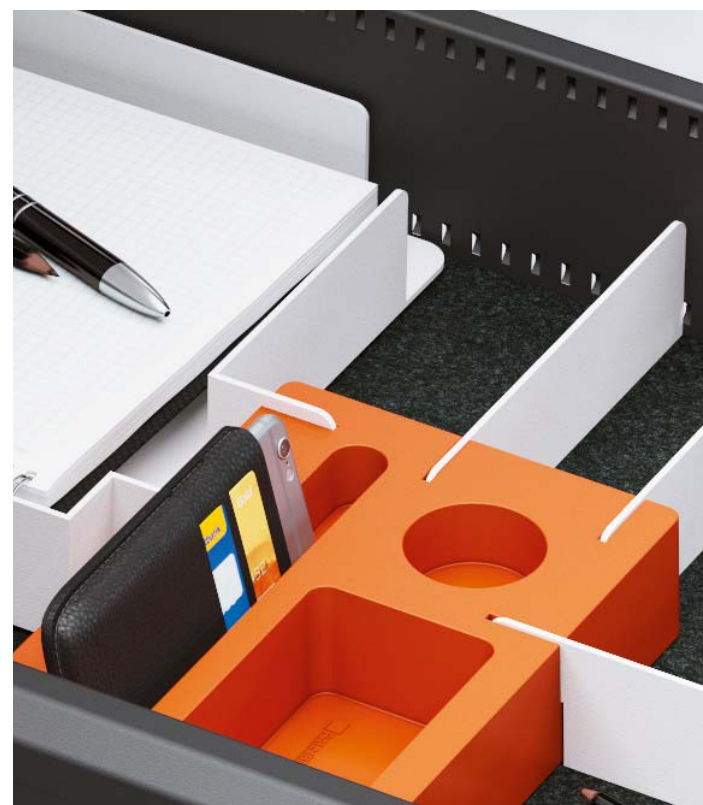

Clean Desk met BRIC

Ter completering van het **BRIC** programma, zijn er ook sets die als een Tray dienst doen. Deze tablets, uitgerust met dagelijkse spullen, worden 's ochtends uit het persoonlijke ladenblok genomen.

's Avonds is in één handeling de clean desk policy uitgevoerd. Lade openen, **BRIC**-Tray erin en afsluiten. 'Klaar voor de volgende werkdag'