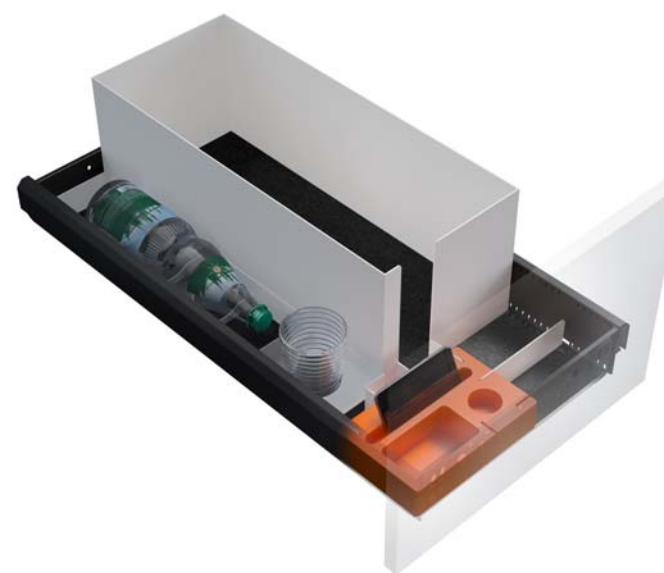

Set vanaf 6 HE
1 bouw element met magneet voor o.a. nietjes
1 vakverdeler kort
1 flessenhouder voor 0,75 l fles liggend incl. glashouder
1 Box
viltinleg

Bestelnr.: **BC S8 VAR 04**