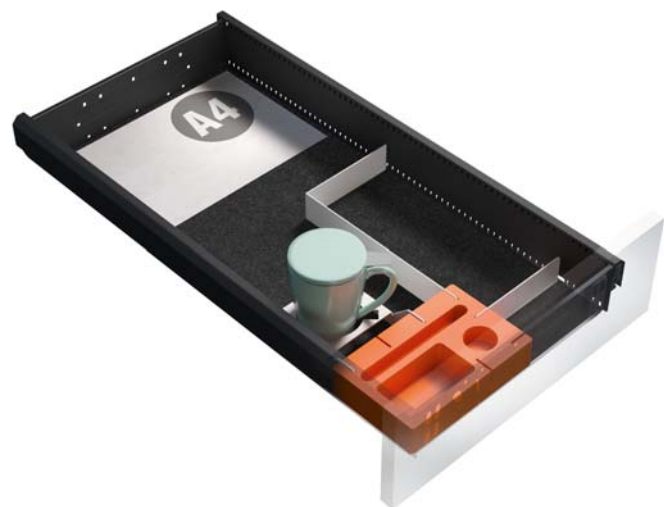

Bestelnr.: **BC S6 VAR 06**

Set vanaf 3 HE
 1 bouw element met magneet voor o.a. nietjes
 1 vakverdeler L-vormig
 1 vakverdeler kort
 1 bekerhouder
 viltinleg

Bestelnr.: **BC S8 VAR 01**

Set vanaf 6 HE
 1 bouw element met magneet voor o.a. nietjes
 1 vakverdeler kort
 1 flessenhouder voor 6 x 0,75 l fles
 1 Box
 viltinleg