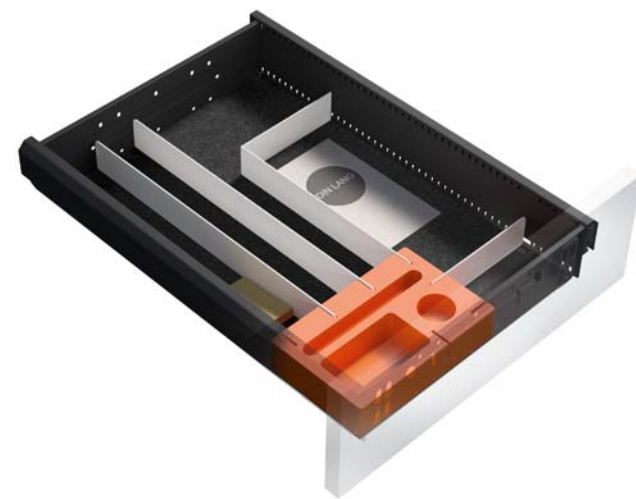

Set vanaf 2 HE
1 bouw-element met magneet voor o.a. nietjes
1 vakverdeler L-vormig
1 vakverdeler kort
2 vakverdelers lang
viltinleg

Bestelnr.: **BC S6 VAR 03**